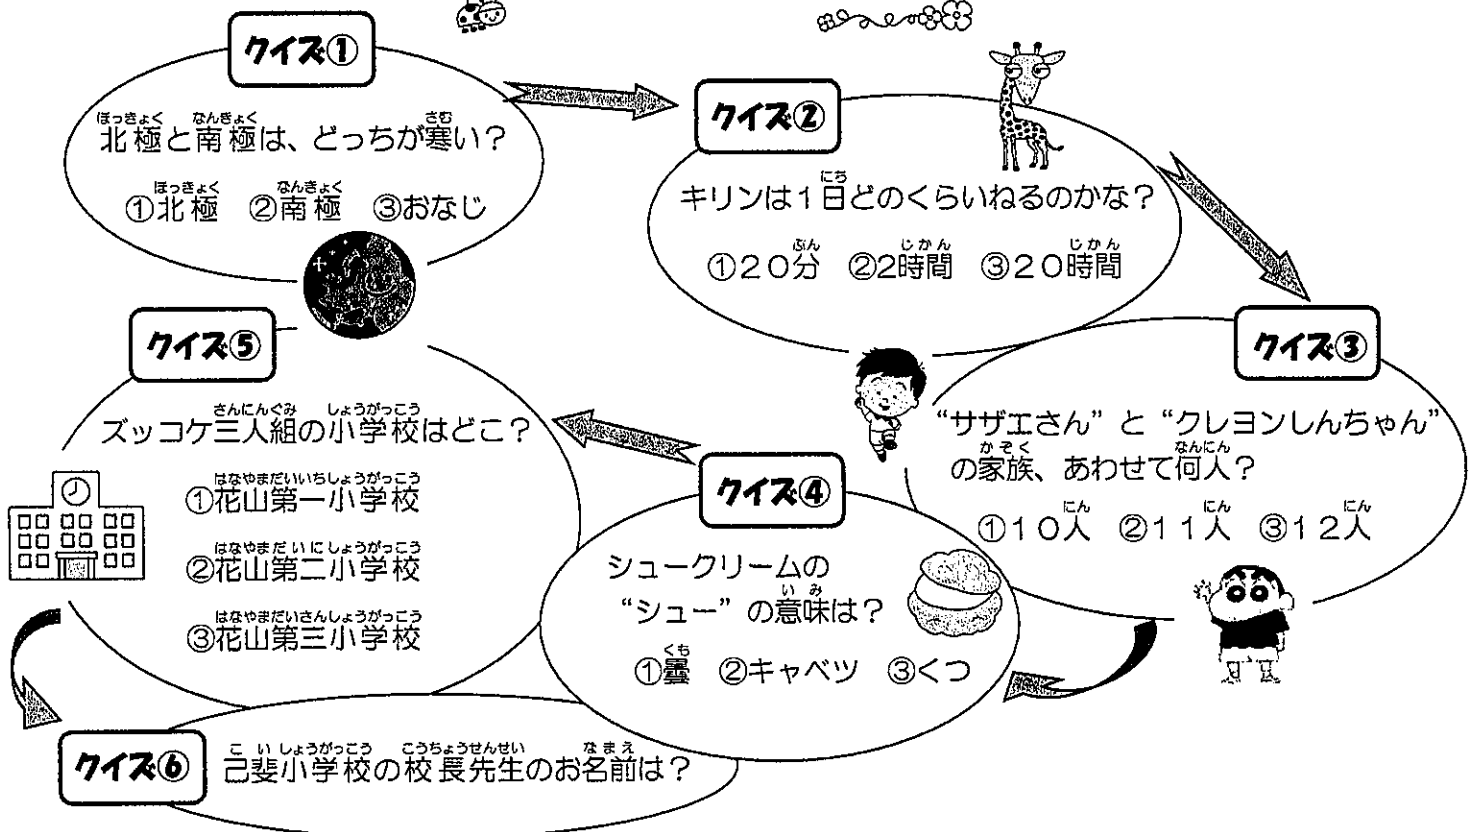

じどうかんだより

2021年5月

己斐児童館
 西区己斐上2-1-2
 TEL 271-9950
 FAX 271-9951

入学・進級から1か月たちました。新しい生活にも少しずつ慣れてきたころでしょうね。じどうかんは、まだ休館が続いていますが、みなさんに楽しんでもらえるようにクイズを用意しました。ぜひ、チャレンジしてね。こたえをかいて、じどうかんに自分で持ってきてね。全問正解した人に、先着(45名)でプレゼントがあるよ!

クイズにチャレンジ!!

お知らせ

予約制で児童館の利用が始まります。
 予約制で、児童館の利用が始まります(開始日は後日連絡します。行事を除き、基本土曜日のみ)。
 利用(行事も含みます)にあたり、「利用登録カード」の提出が必要となります。詳しくは、後日お配りする「児童館利用登録(小学生)について」のおたよりをご覧ください。

クイズのこたえ

5月11日12日13日にもってきてね
 先着45名

年	組	なまえ
クイズ①	寒さ	ばん
クイズ②	キリン	ばん
クイズ③	人数	ばん
クイズ④	シュークリーム	ばん
クイズ⑤	小学校	ばん
クイズ⑥	校長先生	せんせい先生